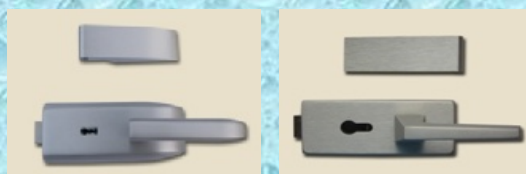

KOVANIA na sklené dvere + závesy :

CLASSIC :